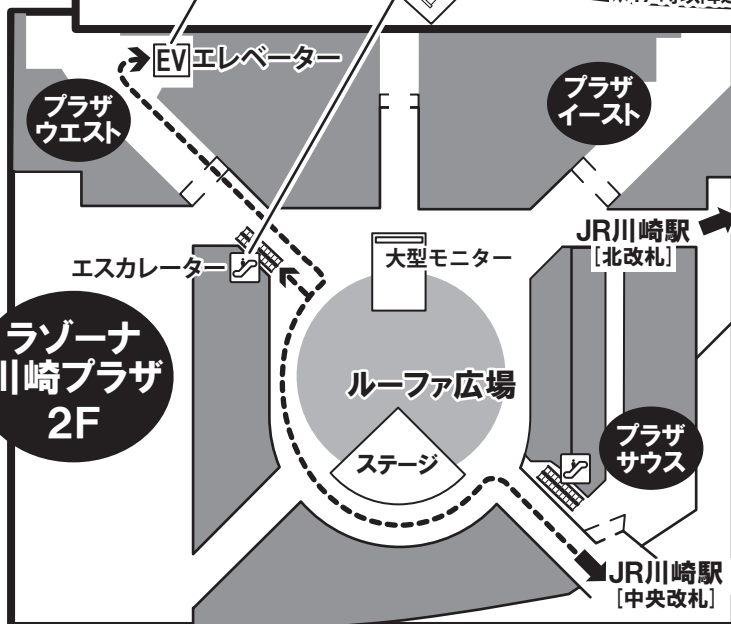

LAZONA KAWASAKI *Plazasol*

## ラゾーナ川崎プラザソル

〒212-8576 川崎市幸区堀川町72-1  
ラゾーナ川崎プラザ [プラザウエスト] 5F  
TEL 044-280-7080

### ■会場までのご案内

JR川崎駅中央改札を出て西口方面に進み、そのままラゾーナ川崎プラザ入口左側の自由通路を通り、中庭のルーファ広場へ出ます。ルーファ広場の左側を迂回し、緑色の「LAZONA」の表示のあるプラザウエスト入口から建物内へ進み、右側にあるエレベーターで5階へお上がりください。または、入口手前にある屋外エスカレーターを順次乗り継ぎ、5階へお上がりください。スポーツジム、音楽教室を左手に見ながら進んだ先がラゾーナ川崎プラザソルです。

改札よりホール入口まで  
徒歩約5分です。