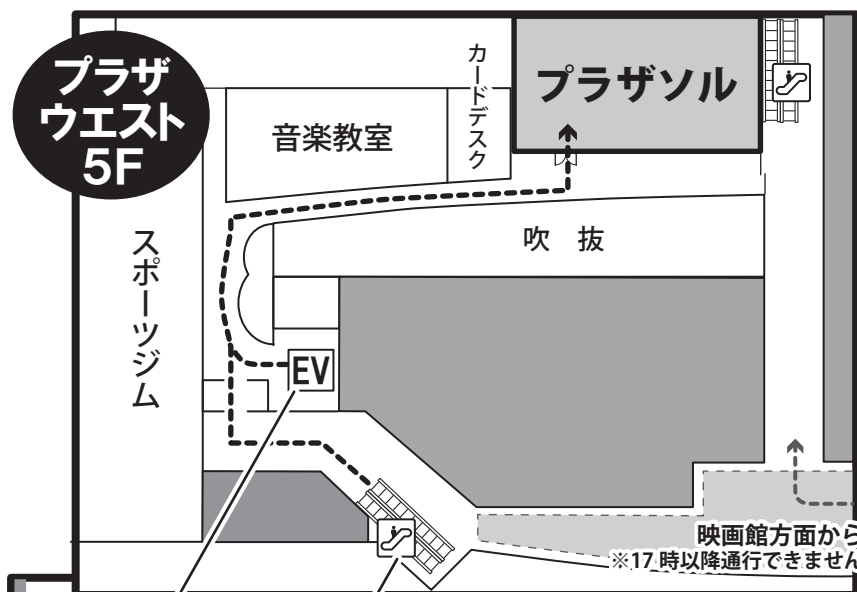

### ■会場までのご案内

JR川崎駅中央改札を出て西口方面に進み、そのままラゾーナ川崎プラザ入口左側の自由通路を通り、中庭のルーファ広場へ出ます。ルーファ広場の左側を迂回し、緑色の「LAZONA」の表示のあるプラザウエスト入口から建物内へ進み、右側にあるエレベーターで5階へお上がりください。または、入口手前にある屋外エスカレーターを順次乗り継ぎ、5階へお上がりください。スポーツジム、音楽教室を左手に見ながら進んだ先がラゾーナ川崎プラザソルです。

改札よりホール入口まで  
徒歩約5分です。