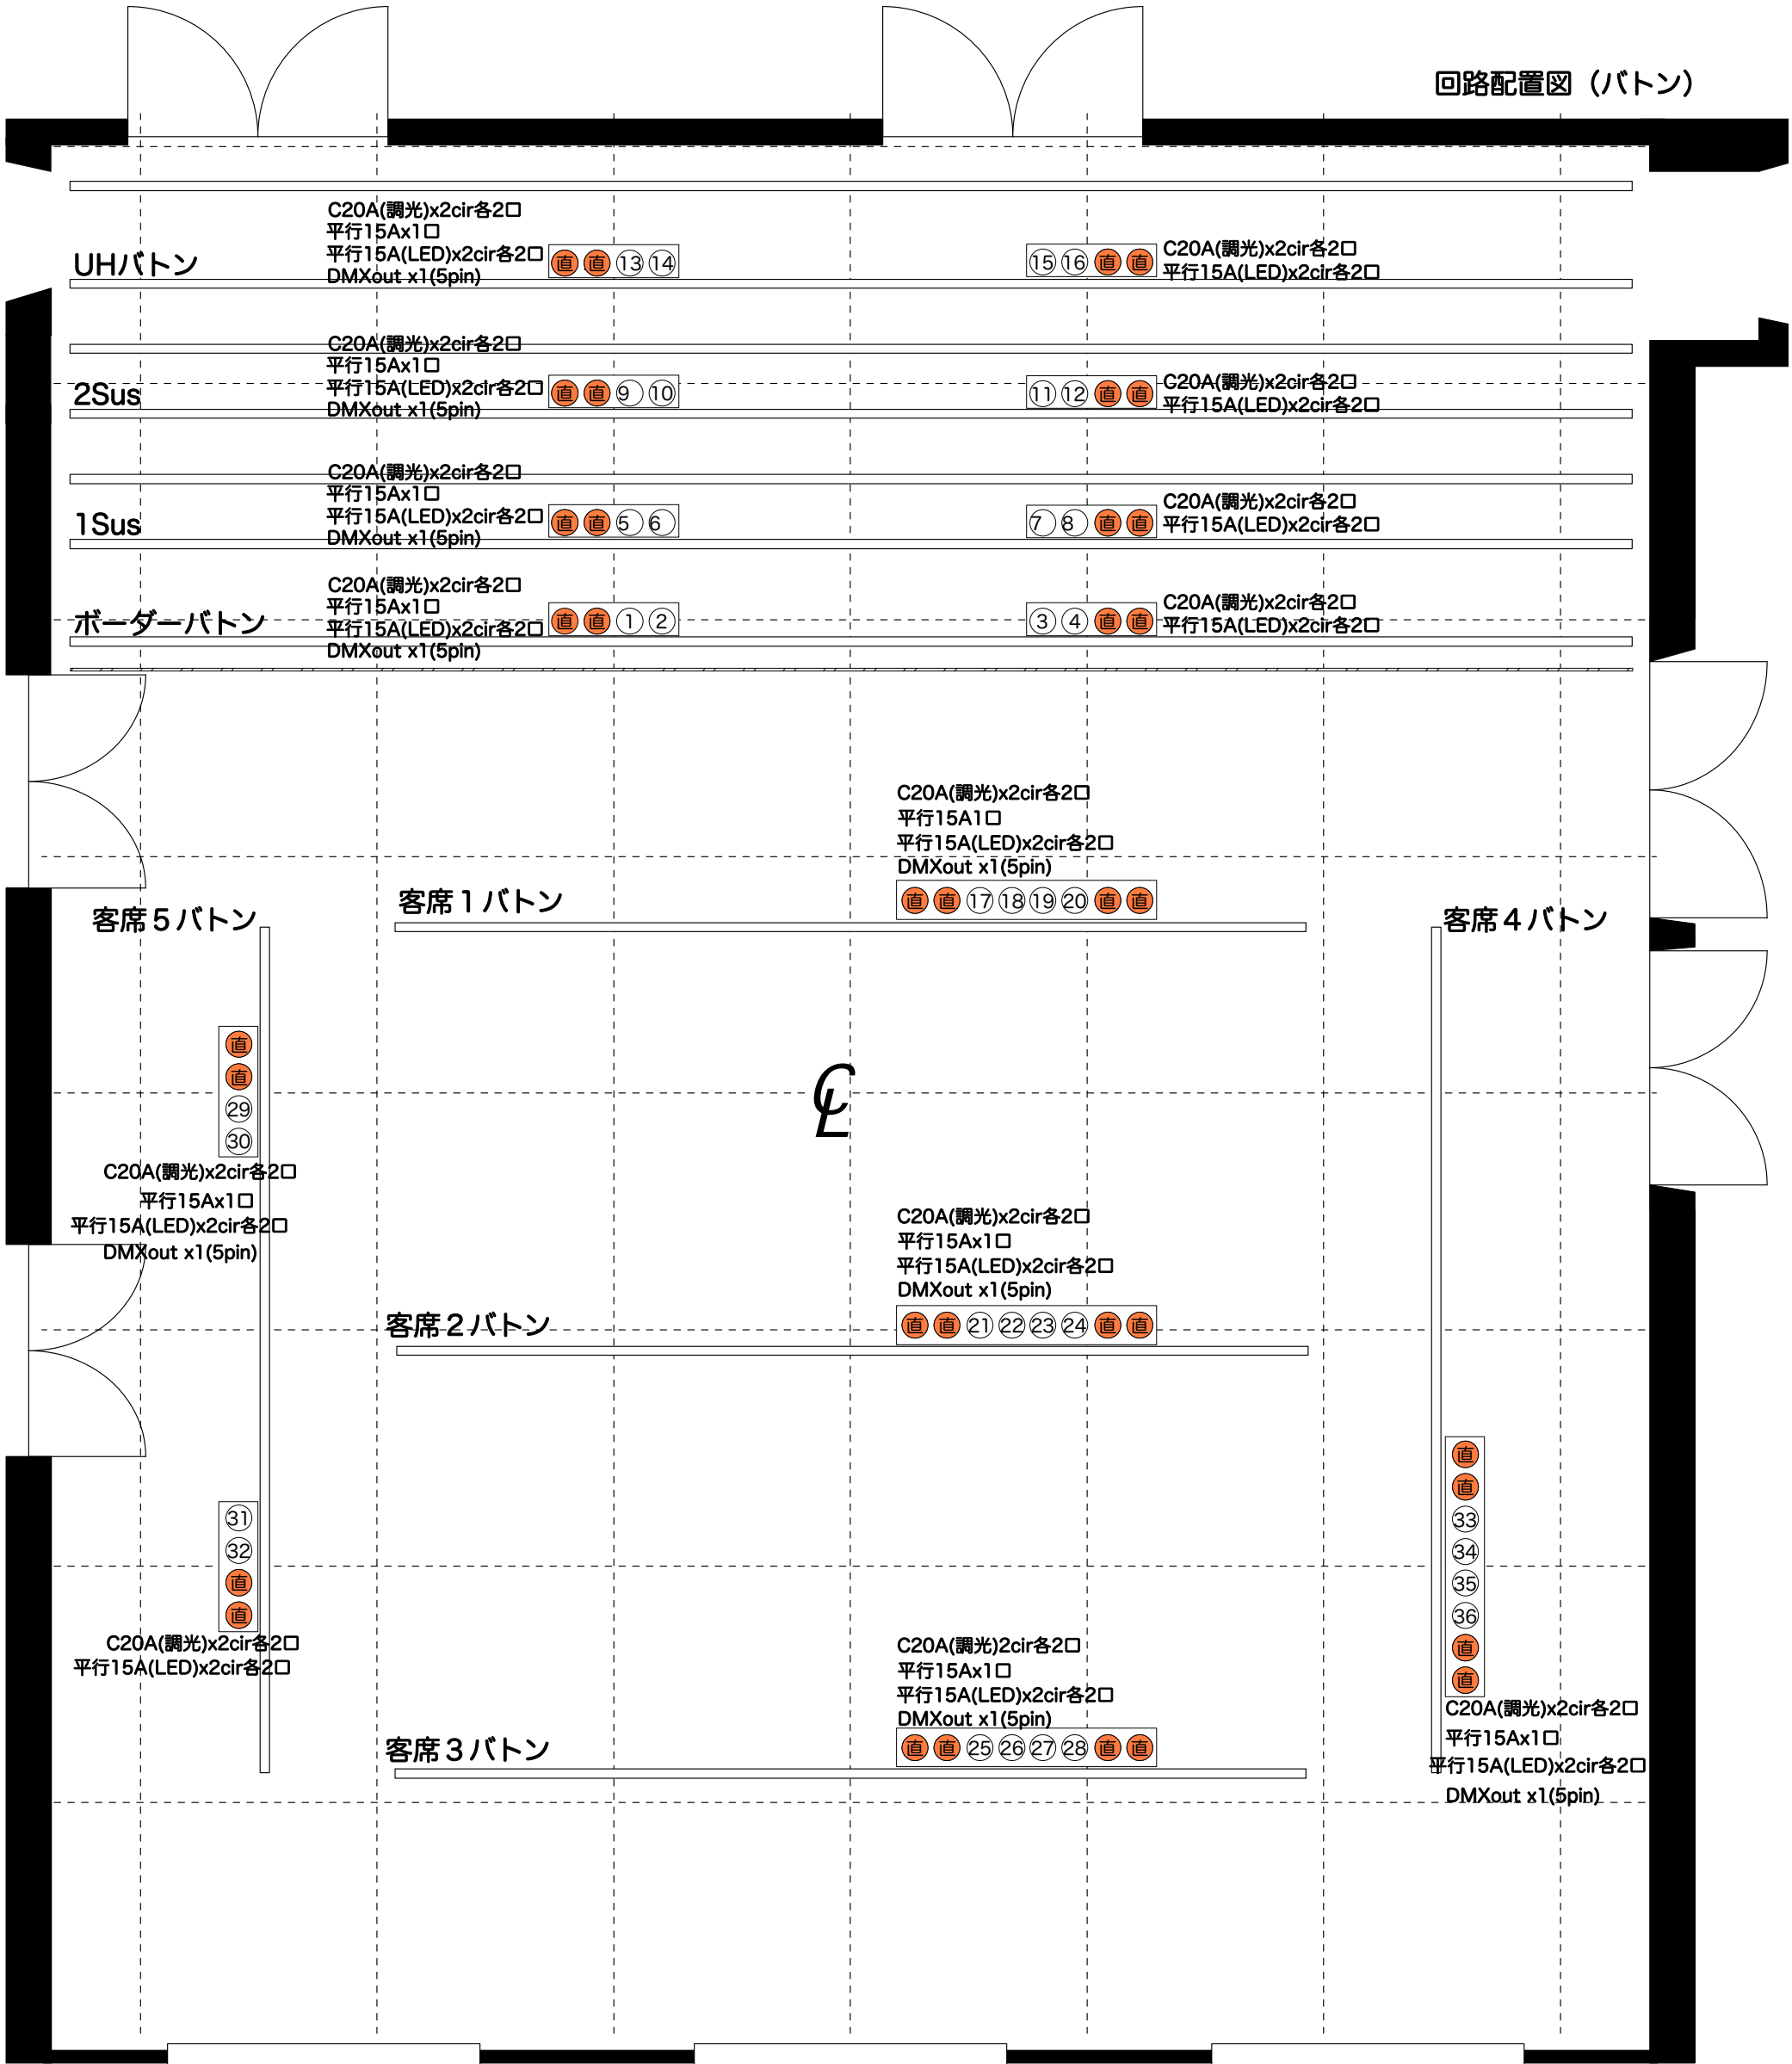

回路配置図 (ボタン)

● 平行15A直回路

① 色付きは平行15A直回路

中の数字はDimナンバー

Title:

Date:

Ver.2025.11.28

Scale:

1/50:A3