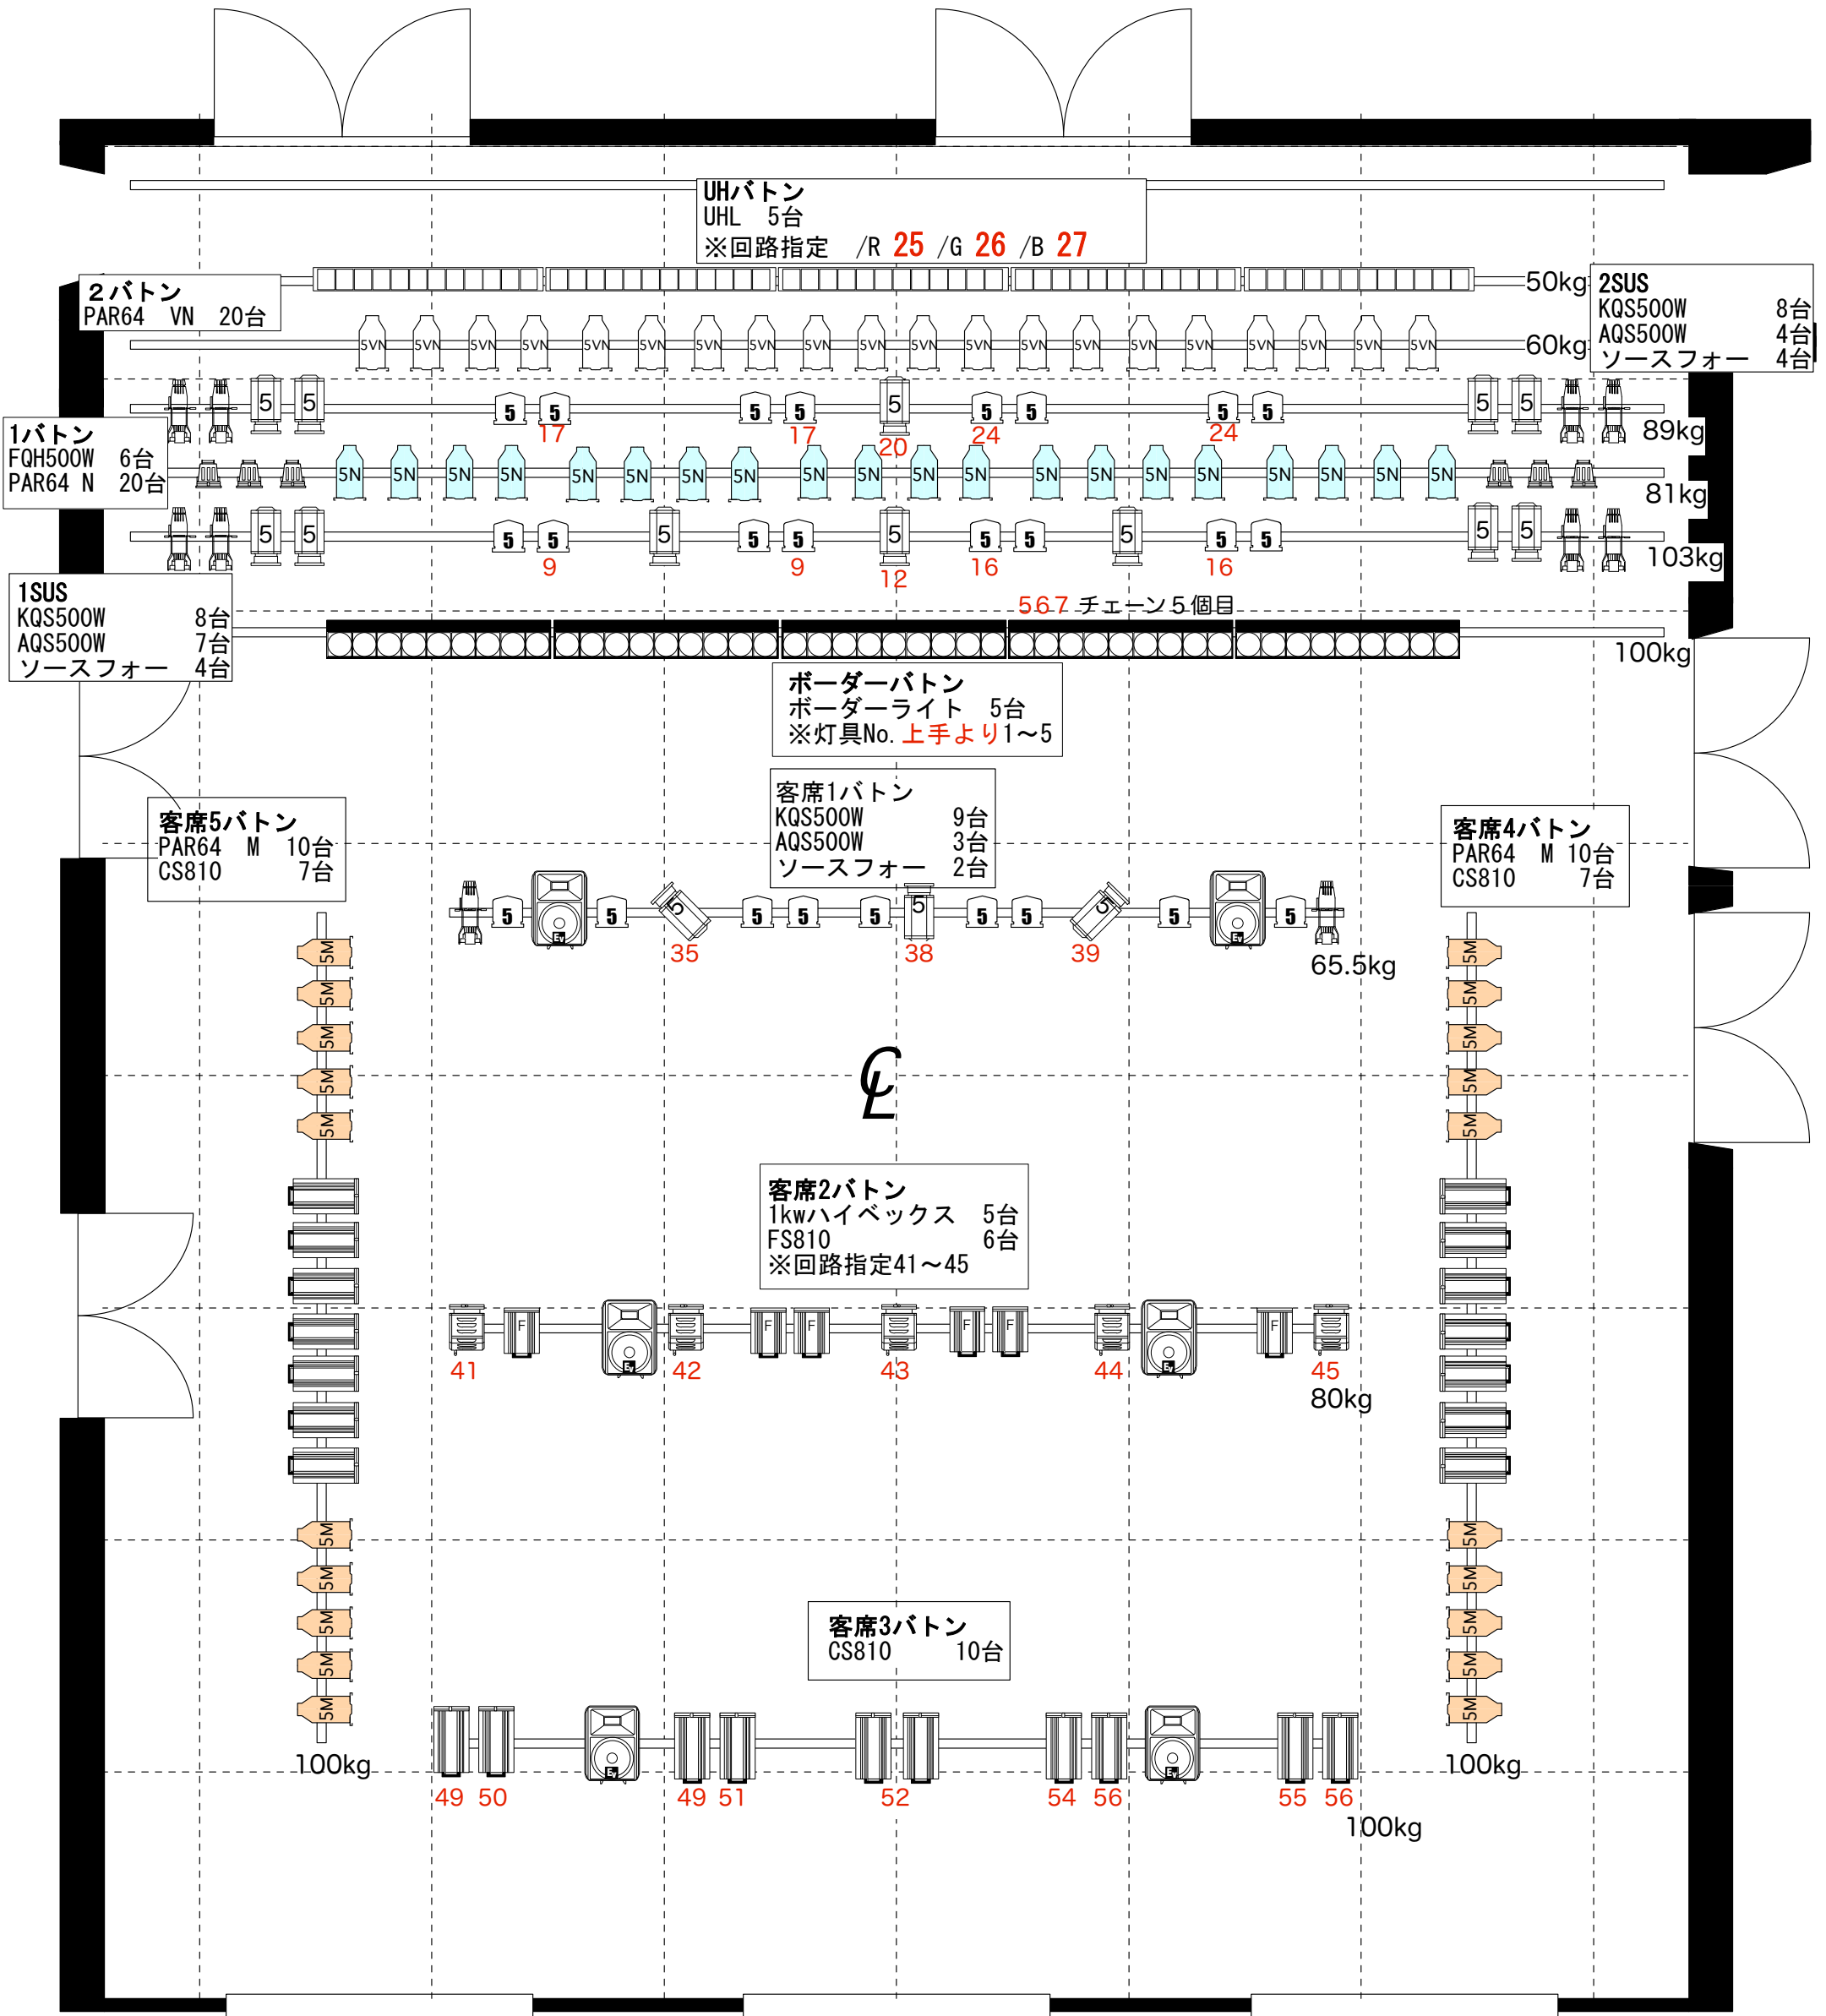

照明基本仕込み

- 凡例
- QSP 500W x 25
  - ハイベックス 1000W x 5
  - AQS 500W x 15
  - PAR64 VN 500W x 20
  - PAR64 N 500W x 20
  - PAR64 M 500W x 20
  - SourceFourJrZoom 500W x 10
  - CS-810 1000W x 24
  - FS-810 1000W x 6
  - MB+EDM 1000W x 2
  - ストロポ 1000W x 4
  - ミニブル 1000W x 4
  - PAR36 N 500W x 20