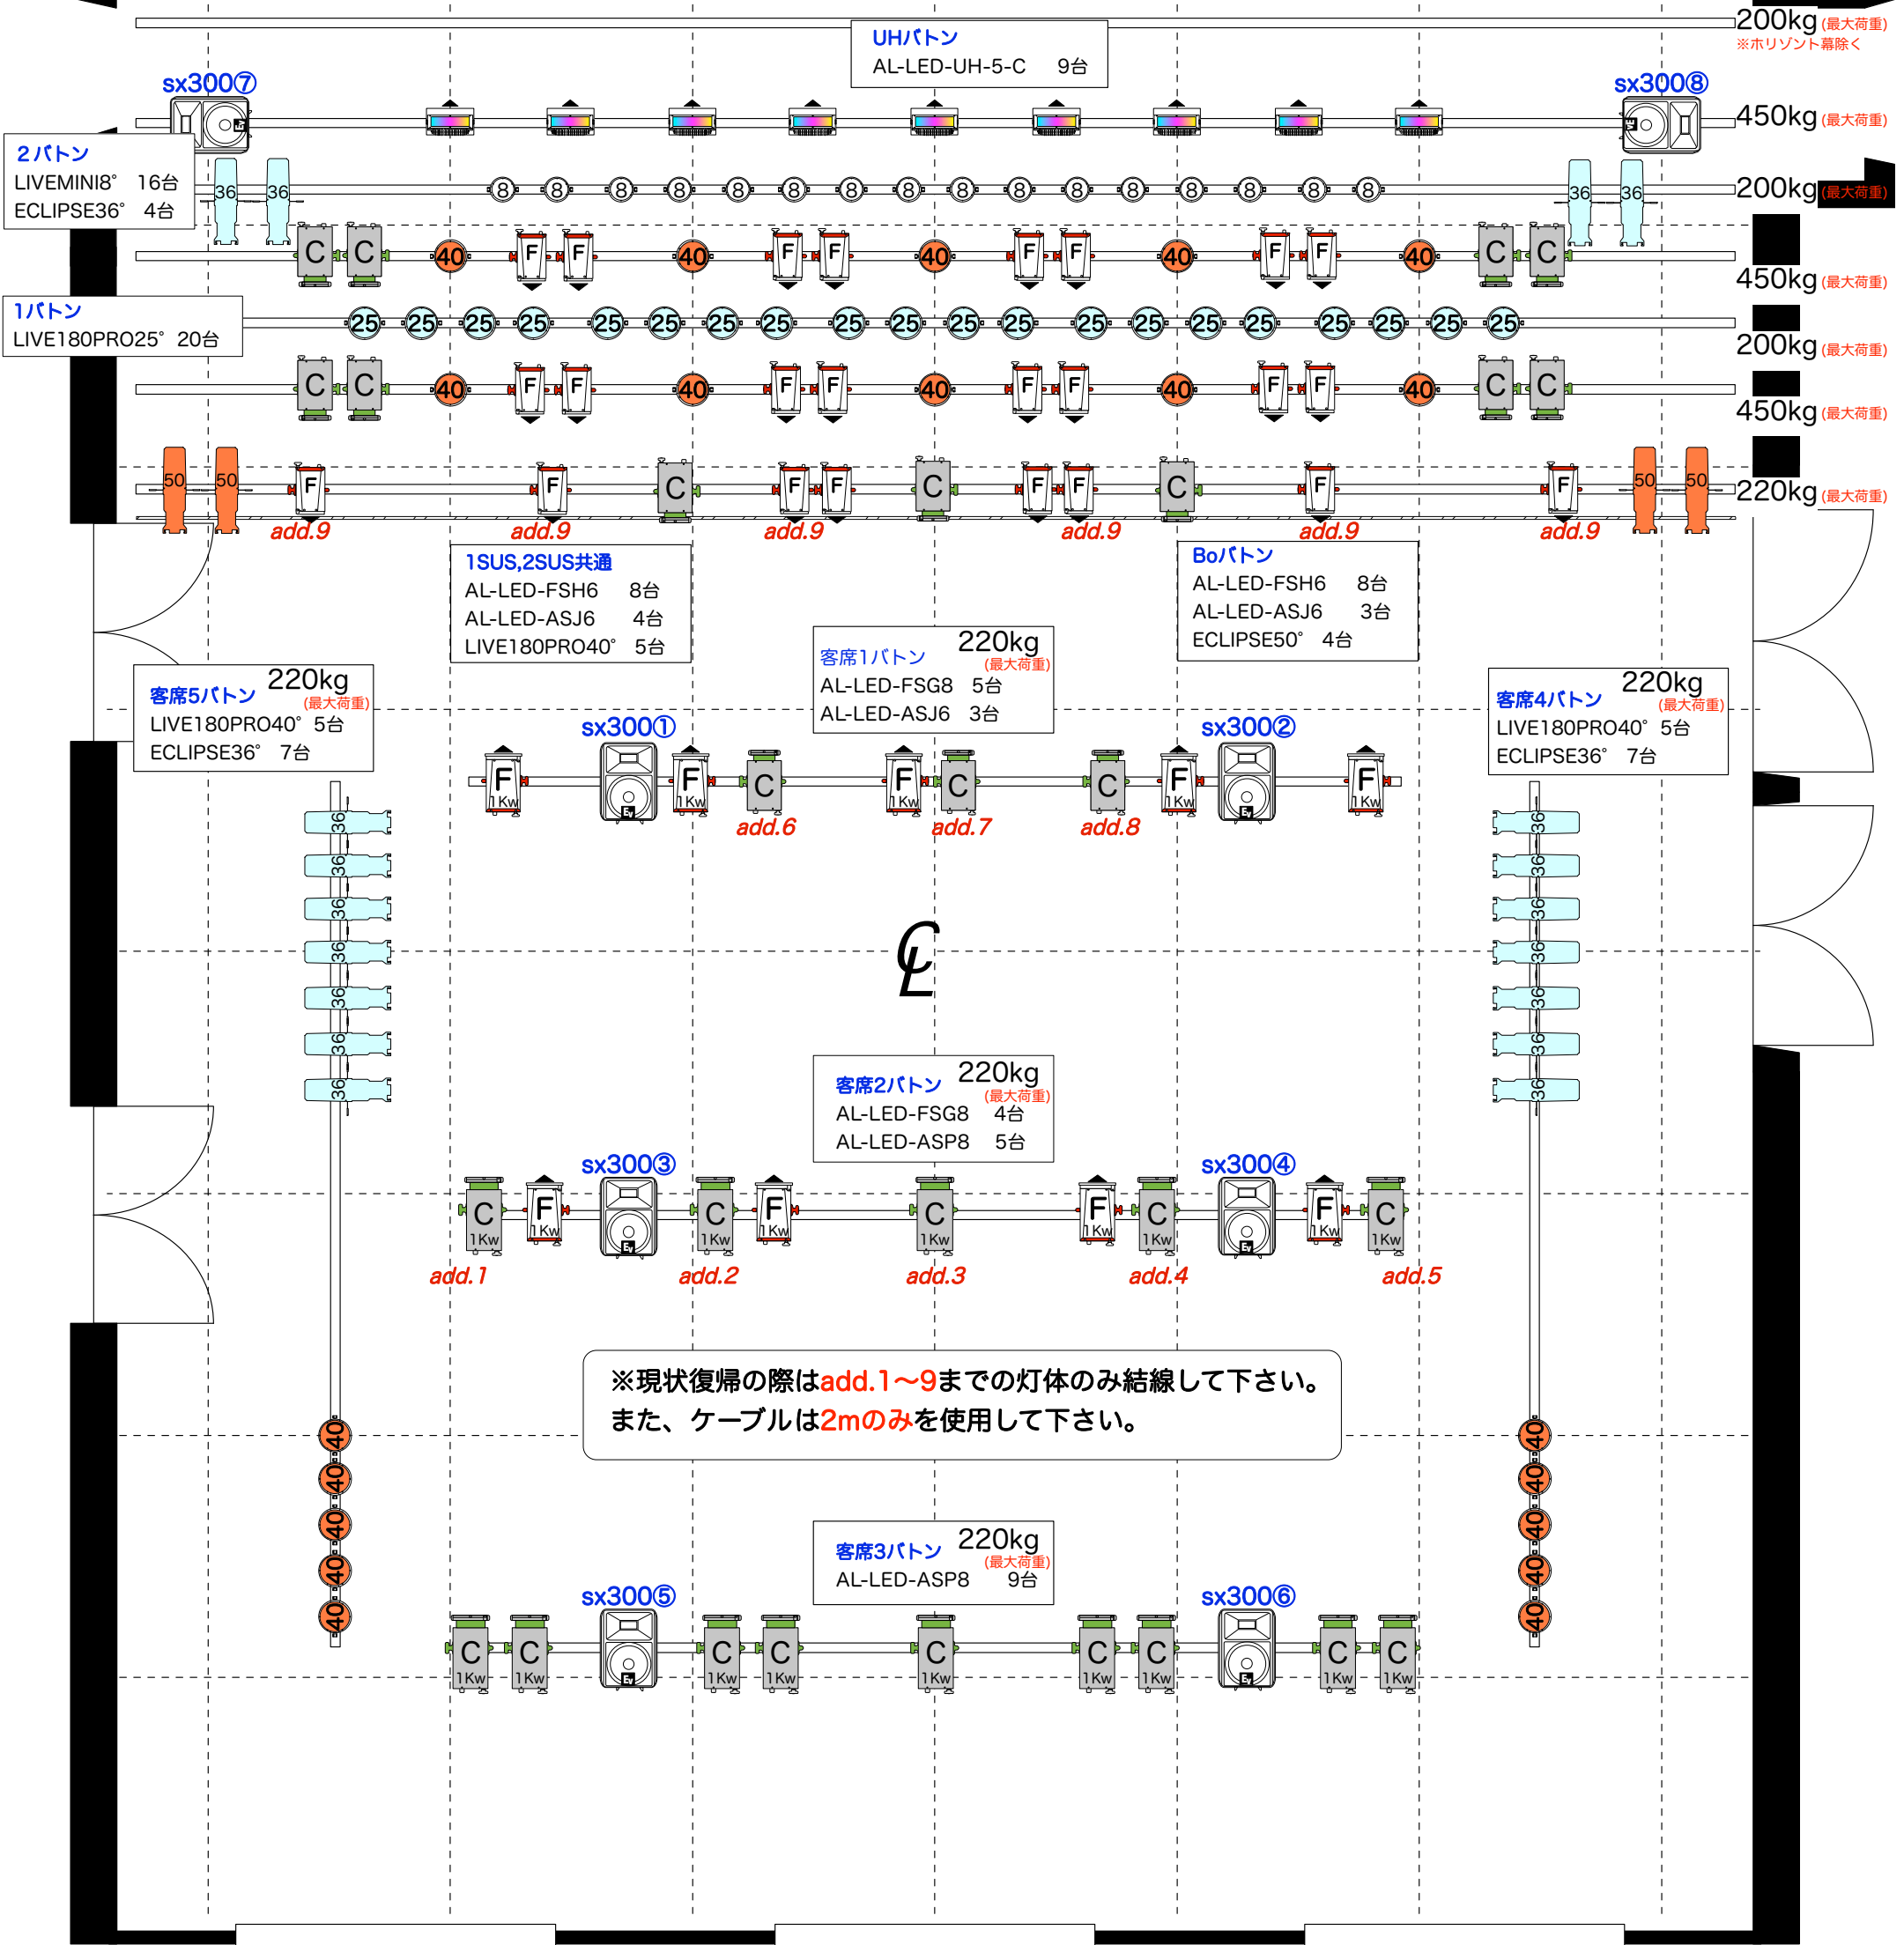

照明基本仕込み

回線	
Line:A	ホール内各out、客電、作業灯
Line:B	
Hall Dimmer	Line: A add.: 441

※現状復帰の際はadd.1~9までの灯体のみ結線して下さい。
また、ケーブルは2mのみを使用して下さい。

- 凡例
- AL-LED-ASJ6-L 102w 8.2Kg x14(+1) mode:1ch
 - AL-LED-FSH6-L 115w 6.8Kg x24(+1) mode:1ch
 - LIVE MINI 8° 105W 3.3Kg x16(+4) mode:A(8ch)
 - LIVE180PRO 25° 200W 5.5Kg x20(+5) mode:F(7ch)
 - LIVE180PRO 40° 200W 5.5Kg x20(+5) mode:F(7ch)
 - AL-LED-ASP8-L 187w 12.2Kg x14(+15) mode:1ch
 - AL-LED-FSG8-L 246w (9.8Kg) x9(+1) mode:1ch
 - ECLIPSE 1000RGVAL36° 300W 10.3Kg x18(+2) mode:8Bit(11ch)
 - ECLIPSE 1000RGVAL50° 300W 10.3Kg x4(+1) mode:8Bit(11ch)
 - indigo4000XS 130w 12.5Kg x0(+6) mode:Person1(14ch)
 - PLUTO4000XE 460w 12.5Kg x0(+4) mode:Person2(21ch)
 - LED Blinder RGBW 220w 4.4Kg x0(+4) mode:COL.S(6ch)
 - AL-LED-UH-5-C 140W 6.3Kg x9(+8) mode:P02(6ch)
 - AL-LED-LH-5-C 140W 6.3Kg x0(+9) mode:P02(6ch)