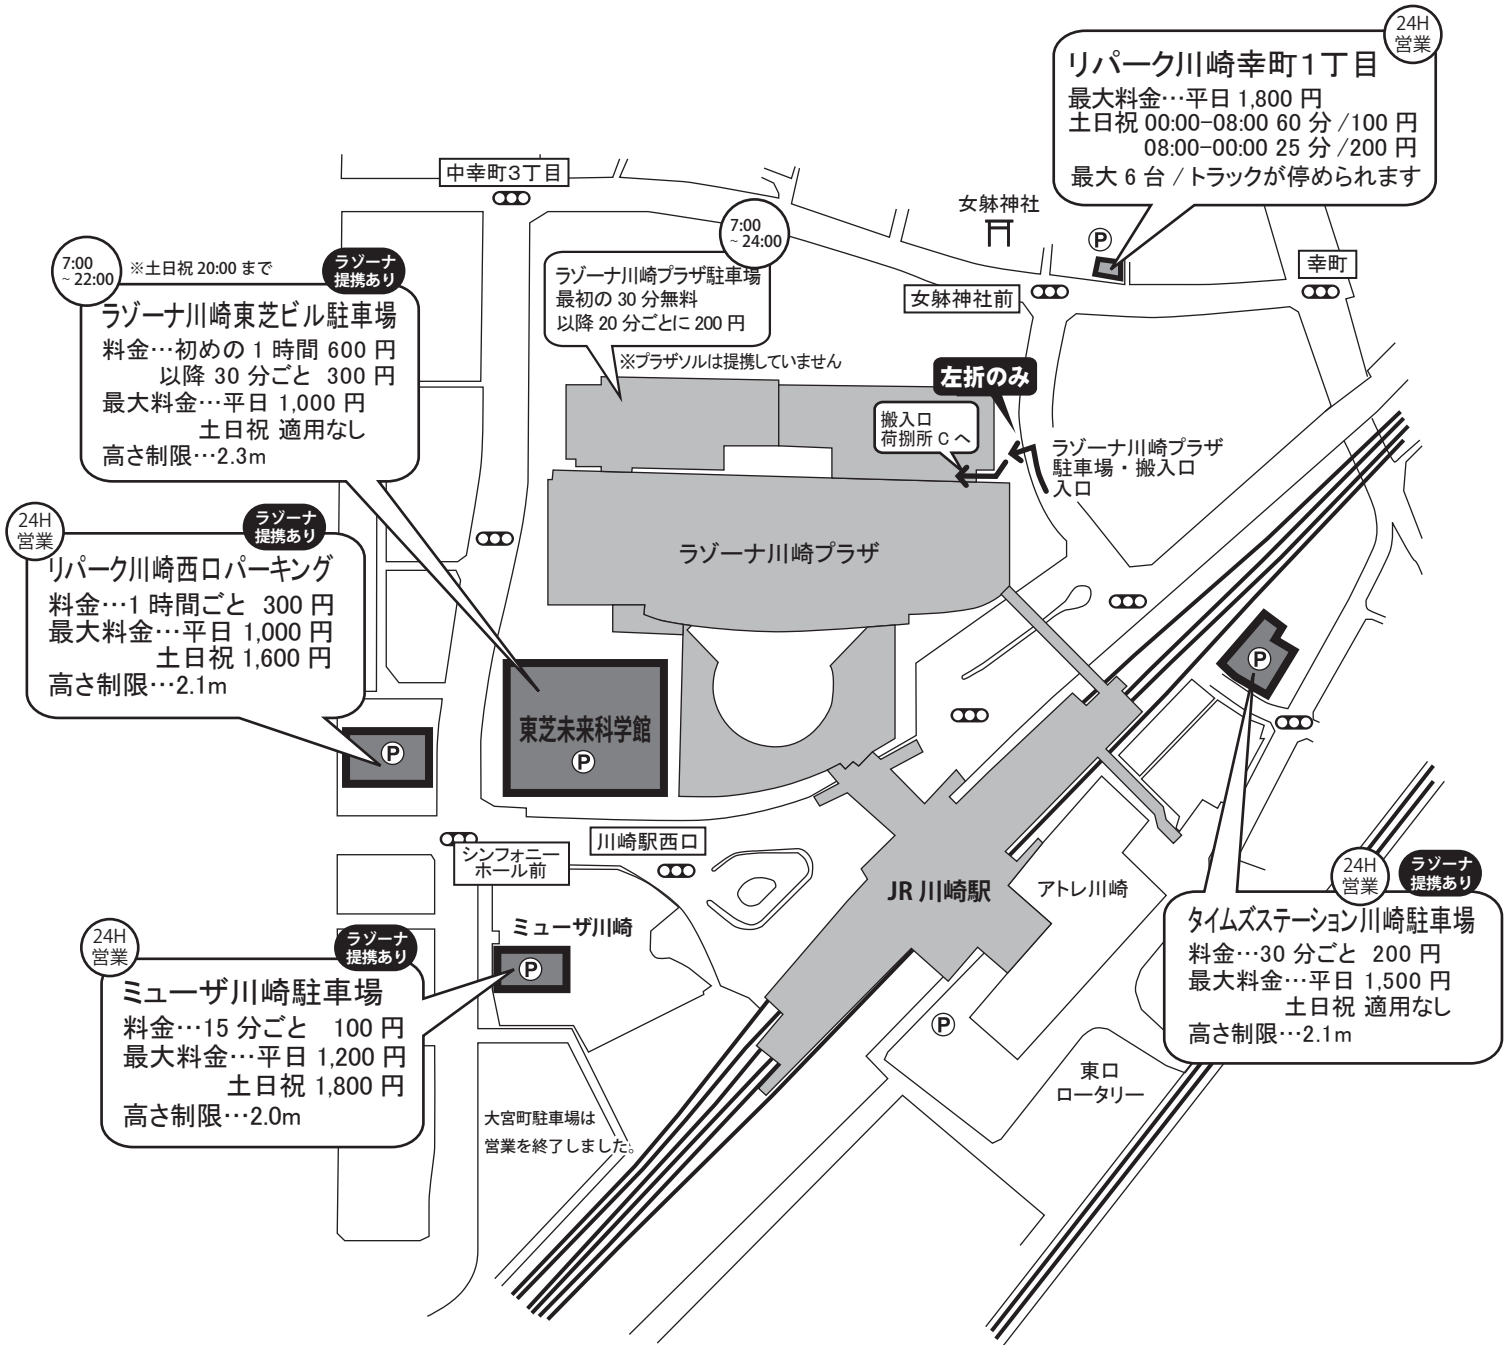

ラゾーナ川崎プラザソル 周辺図・駐車場

2018/7/1 現在

※ラゾーナ川崎プラザの駐車場および周辺駐車場は、プラザソルは提携していません。

ラゾーナ提携あり

…ラゾーナ川崎プラザ内の他店舗でお買物をされた場合、割引が適用されます。
 ※プラザソルでは提携しておりませんので、他店をご利用ください。

ラゾーナ他店でのお買上金額		1,080円以上	3,240円以上	32,400円以上
ラゾーナ川崎プラザ駐車場		1時間30分無料 30分無料サービス含む	2時間30分無料 30分無料サービス含む	3時間30分無料 30分無料サービス含む
提携駐車場 (4カ所)	平日	1時間無料	2時間無料	3時間無料
	土日祝	2時間無料	3時間無料	4時間無料

提携駐車場の割引を利用される方は、ラゾーナ内他店のお買上レシートと駐車券を、総合案内所（1階ダイソー横、2階川崎駅改札側入口）にお持ちください。