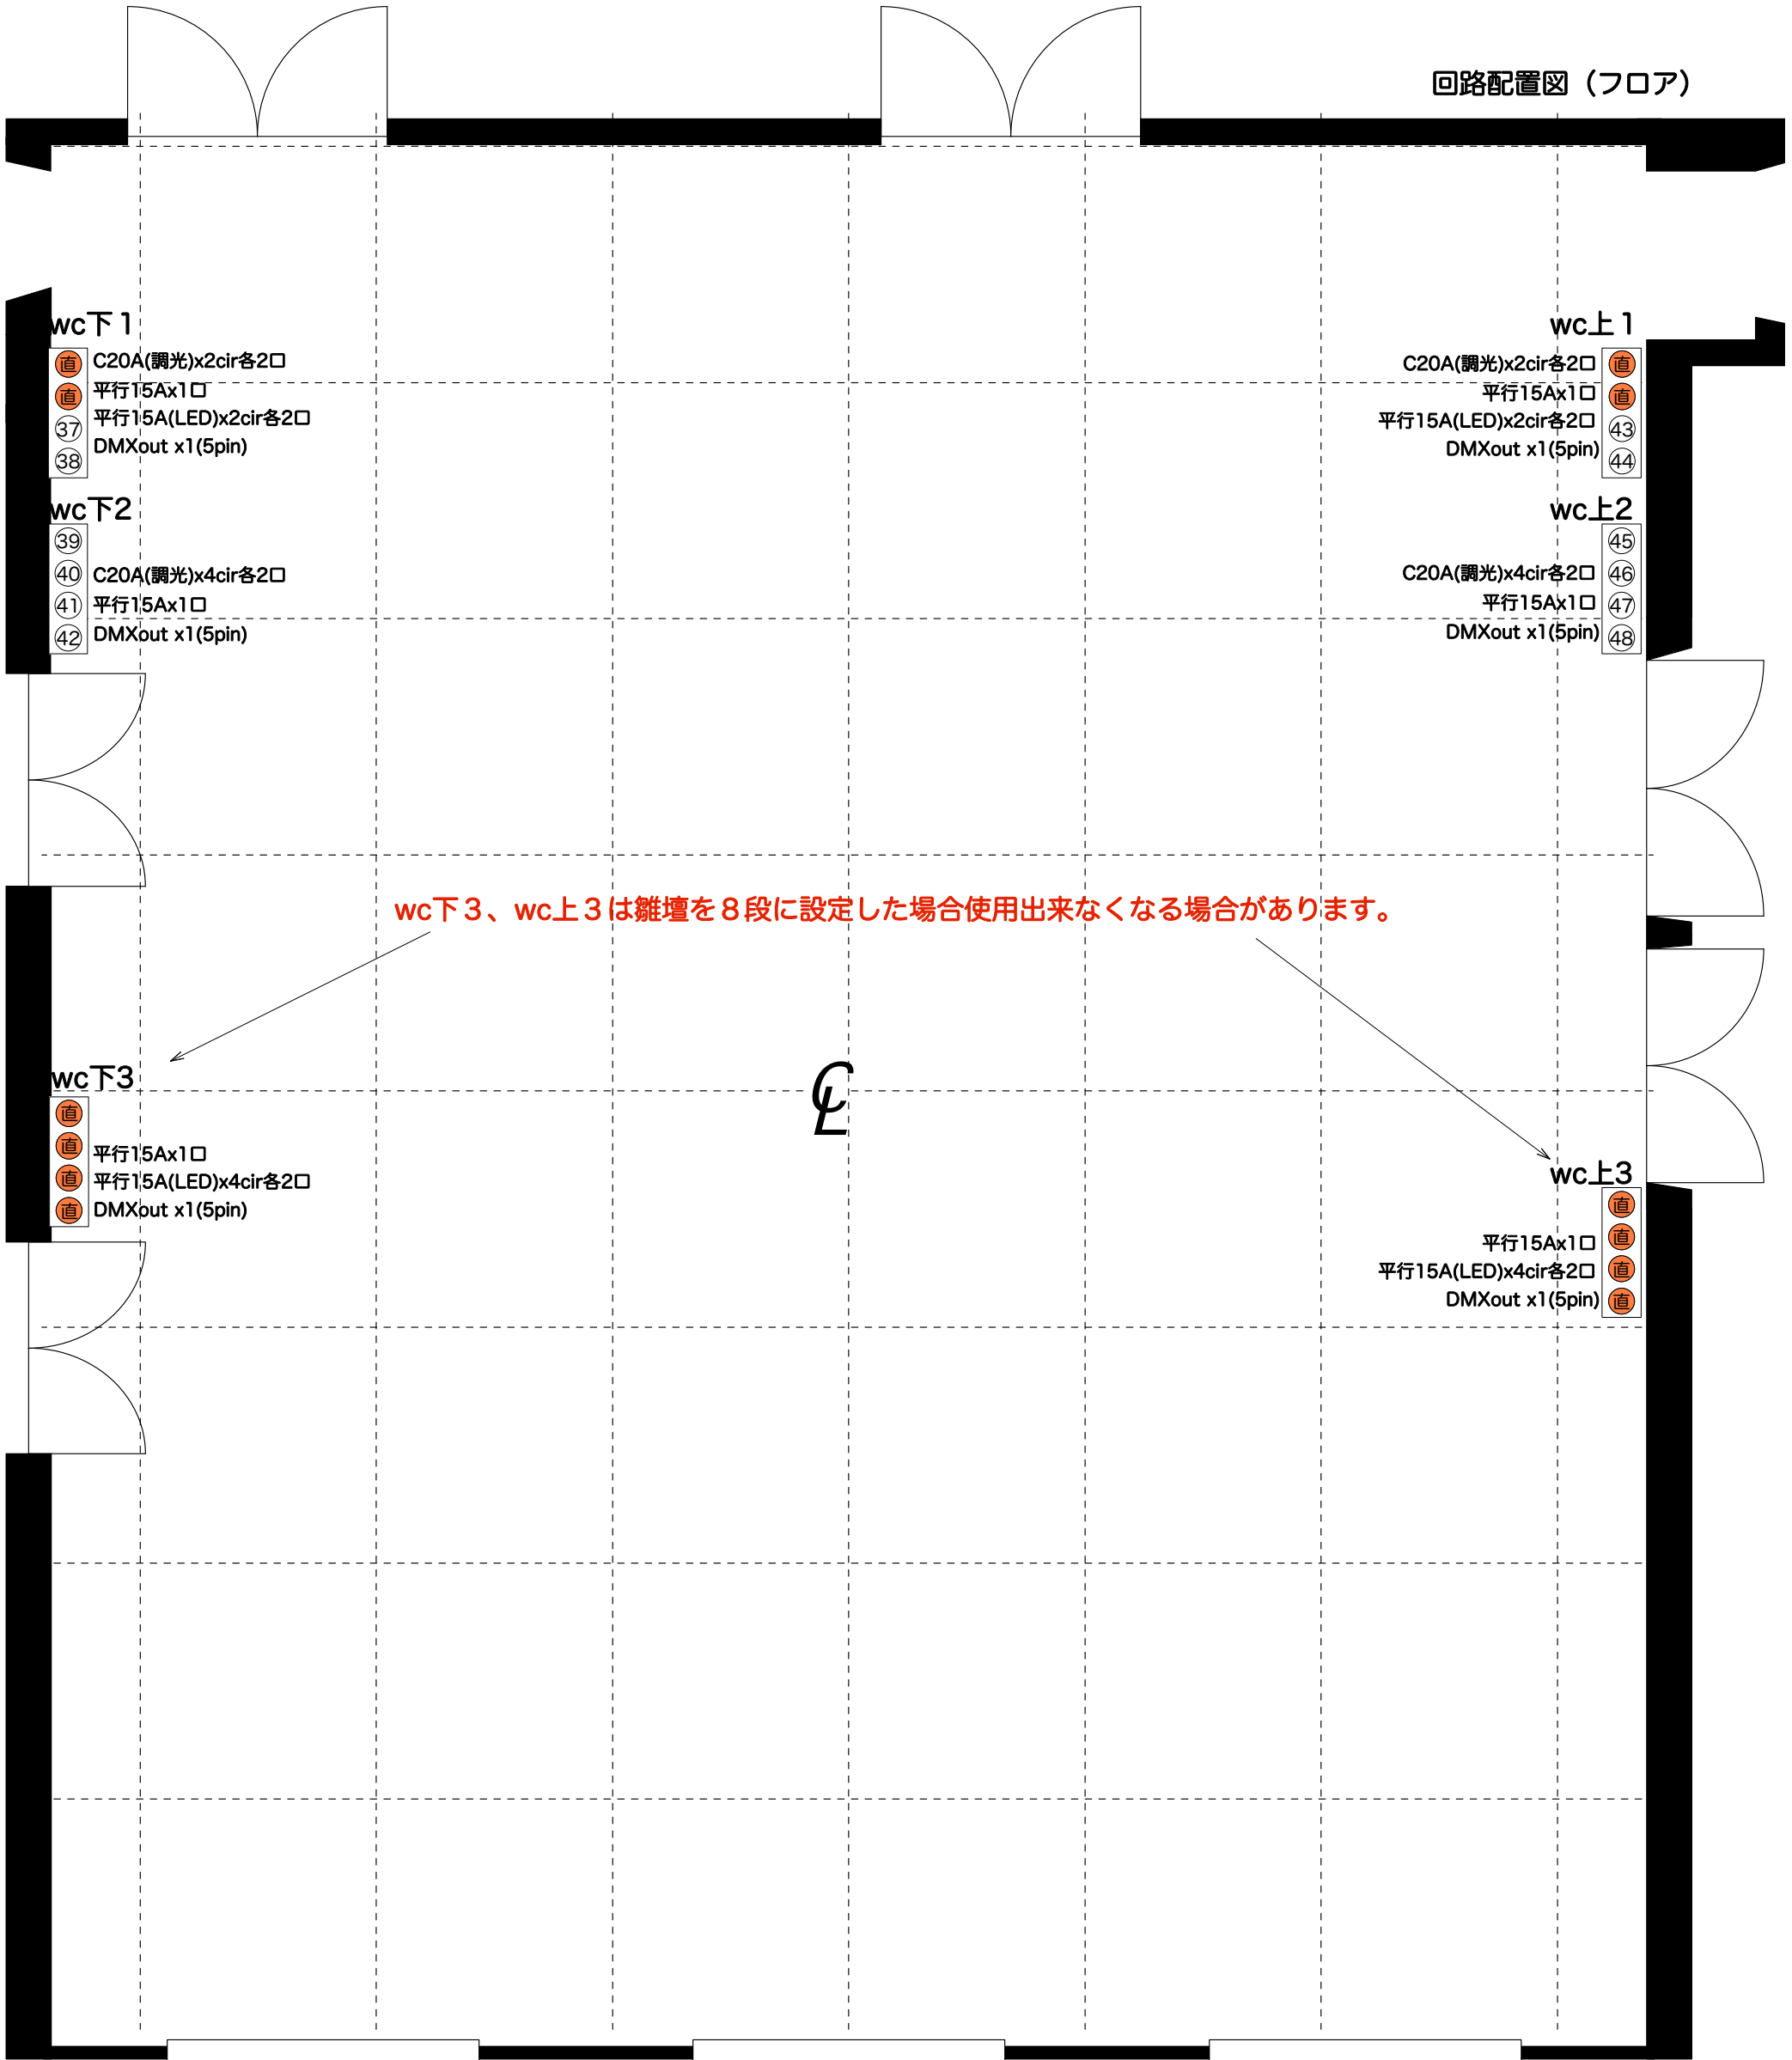

回路配置図 (フロア)

直 平行15A直回路      直 C20A調光回路

中の数字はDimナンバー

Title:

Date:

Ver.2025.11.28

Scale:

1/50:A3