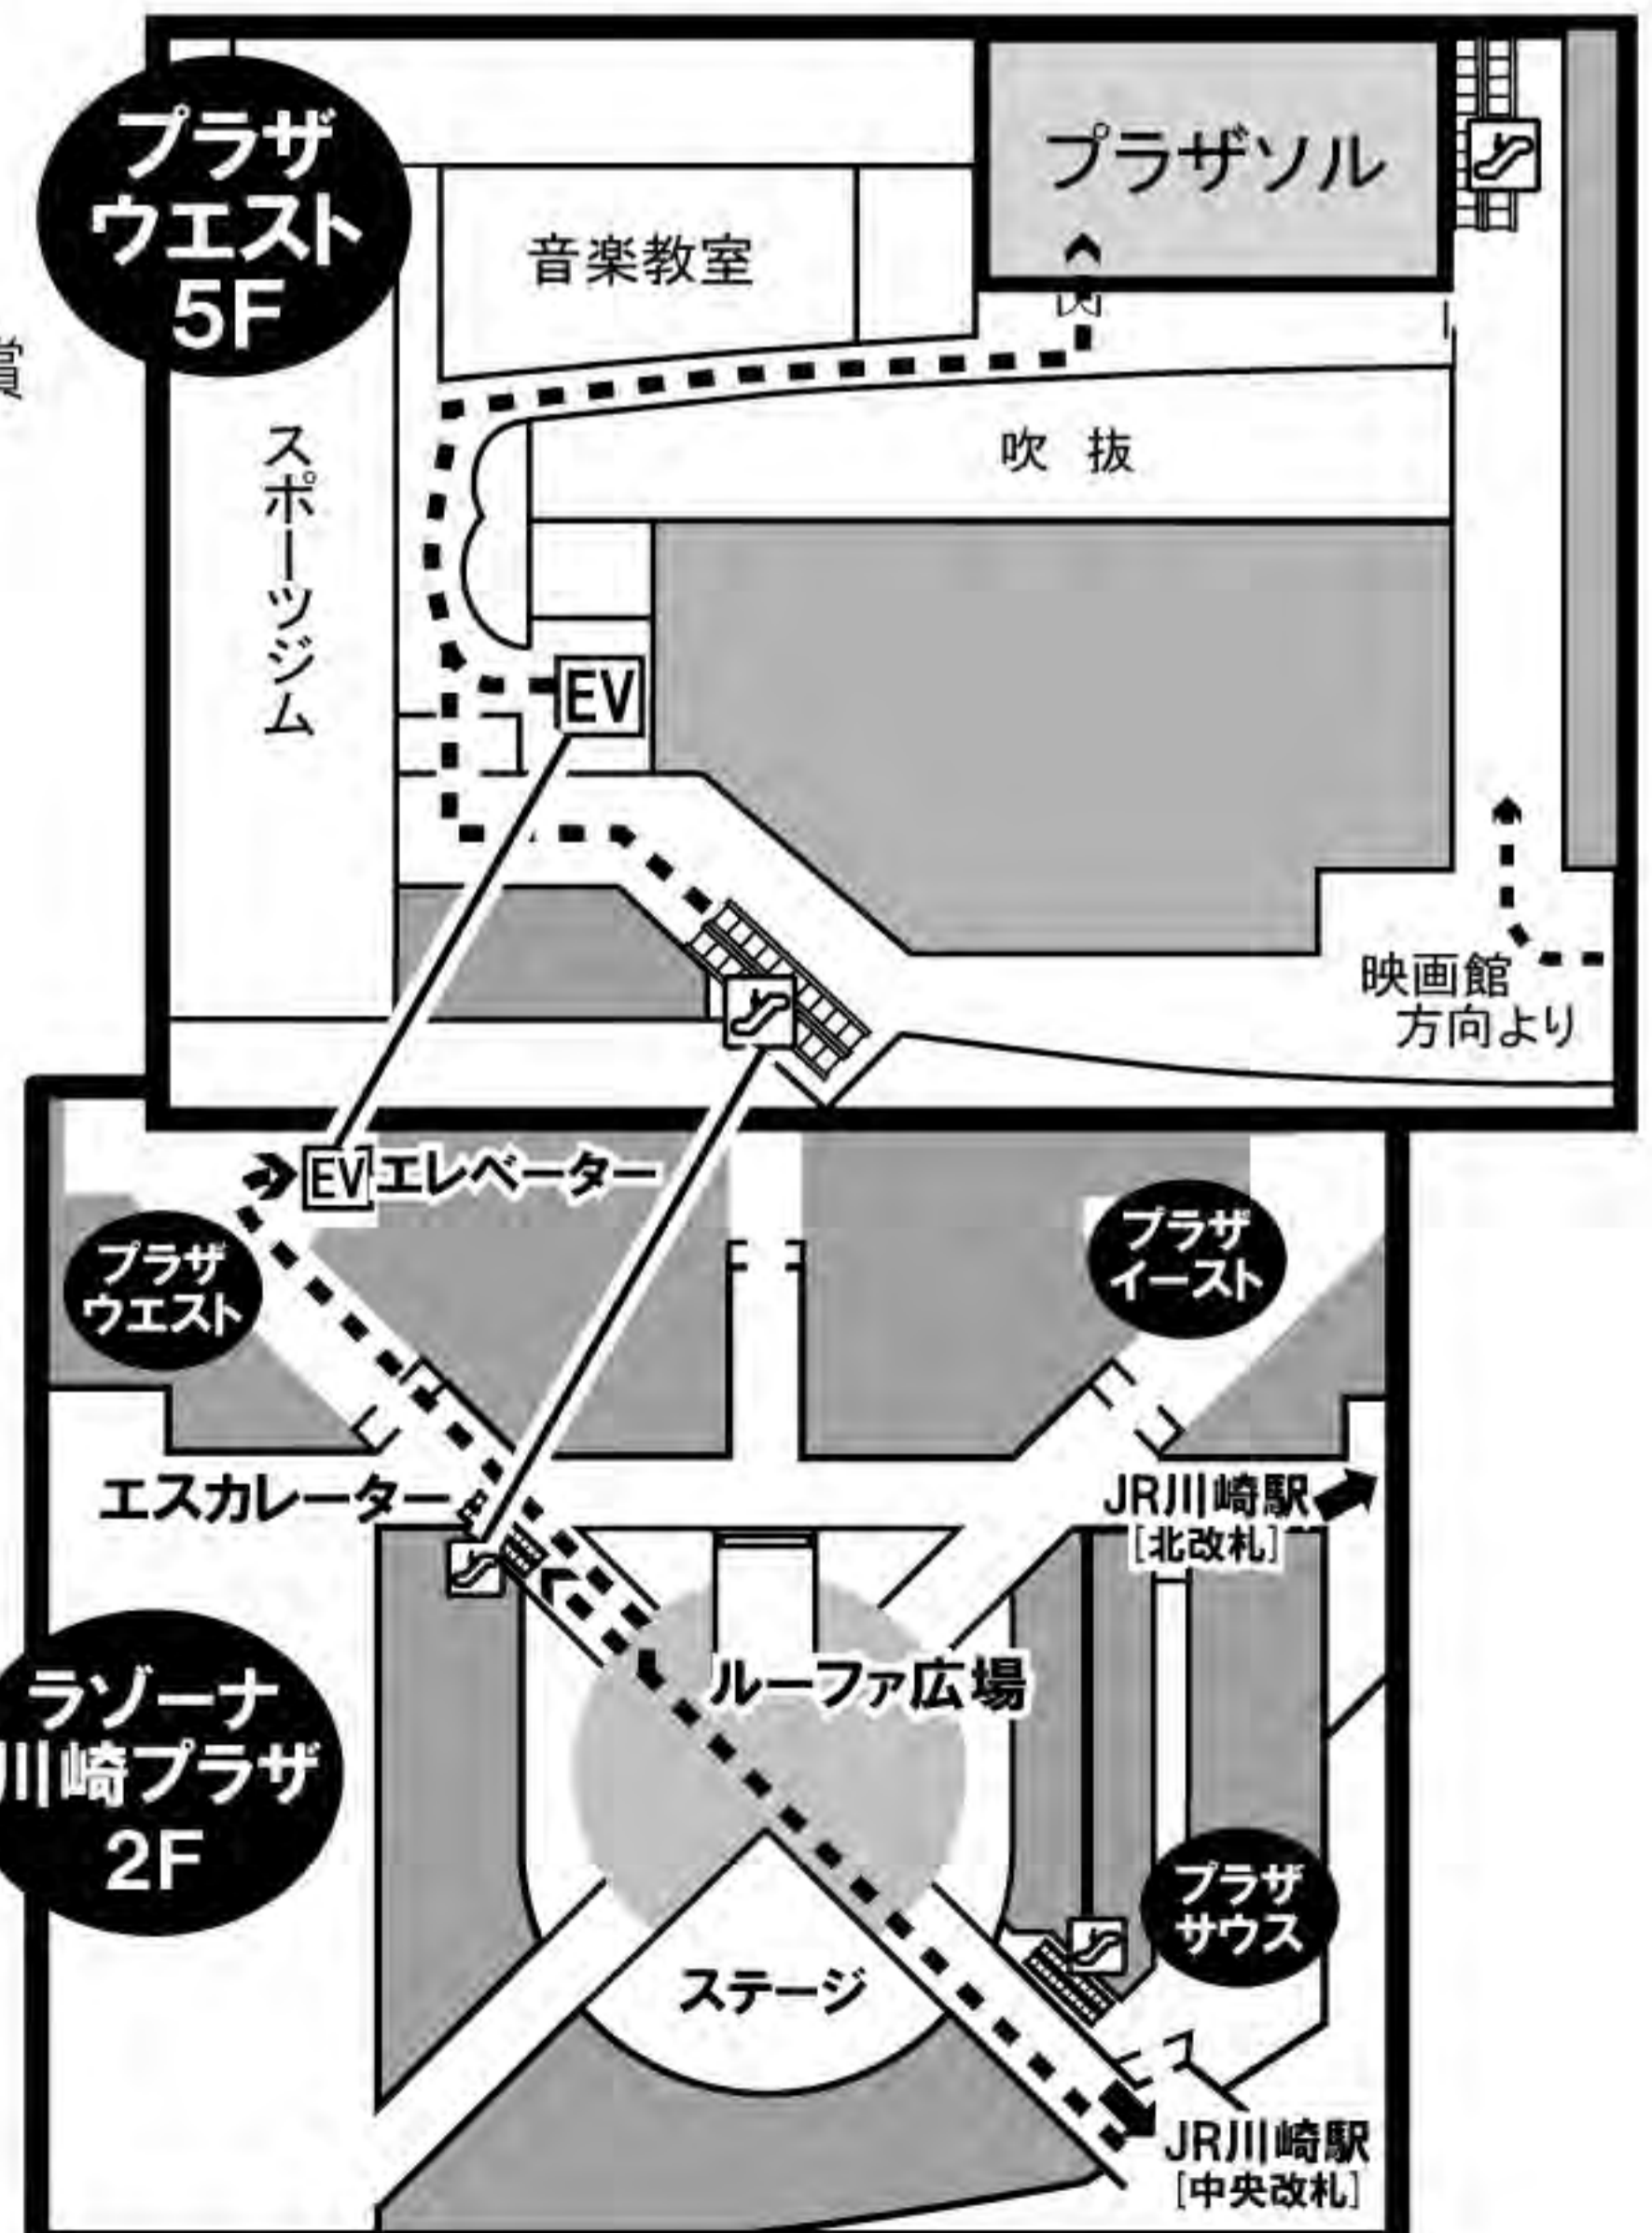

### ■会場までのご案内

JR川崎駅改札を出て左側へ。  
ラゾーナ川崎プラザ入口がありますので、左寄りから中庭(2Fルーファ広場)へ出てください。そのまま直進、緑色の看板の下から建物の中へ。入って少し行った右側のエレベーターで5Fへ。スポーツクラブ、音楽教室の先にあります。

改札よりホール入口まで徒歩約5分です。