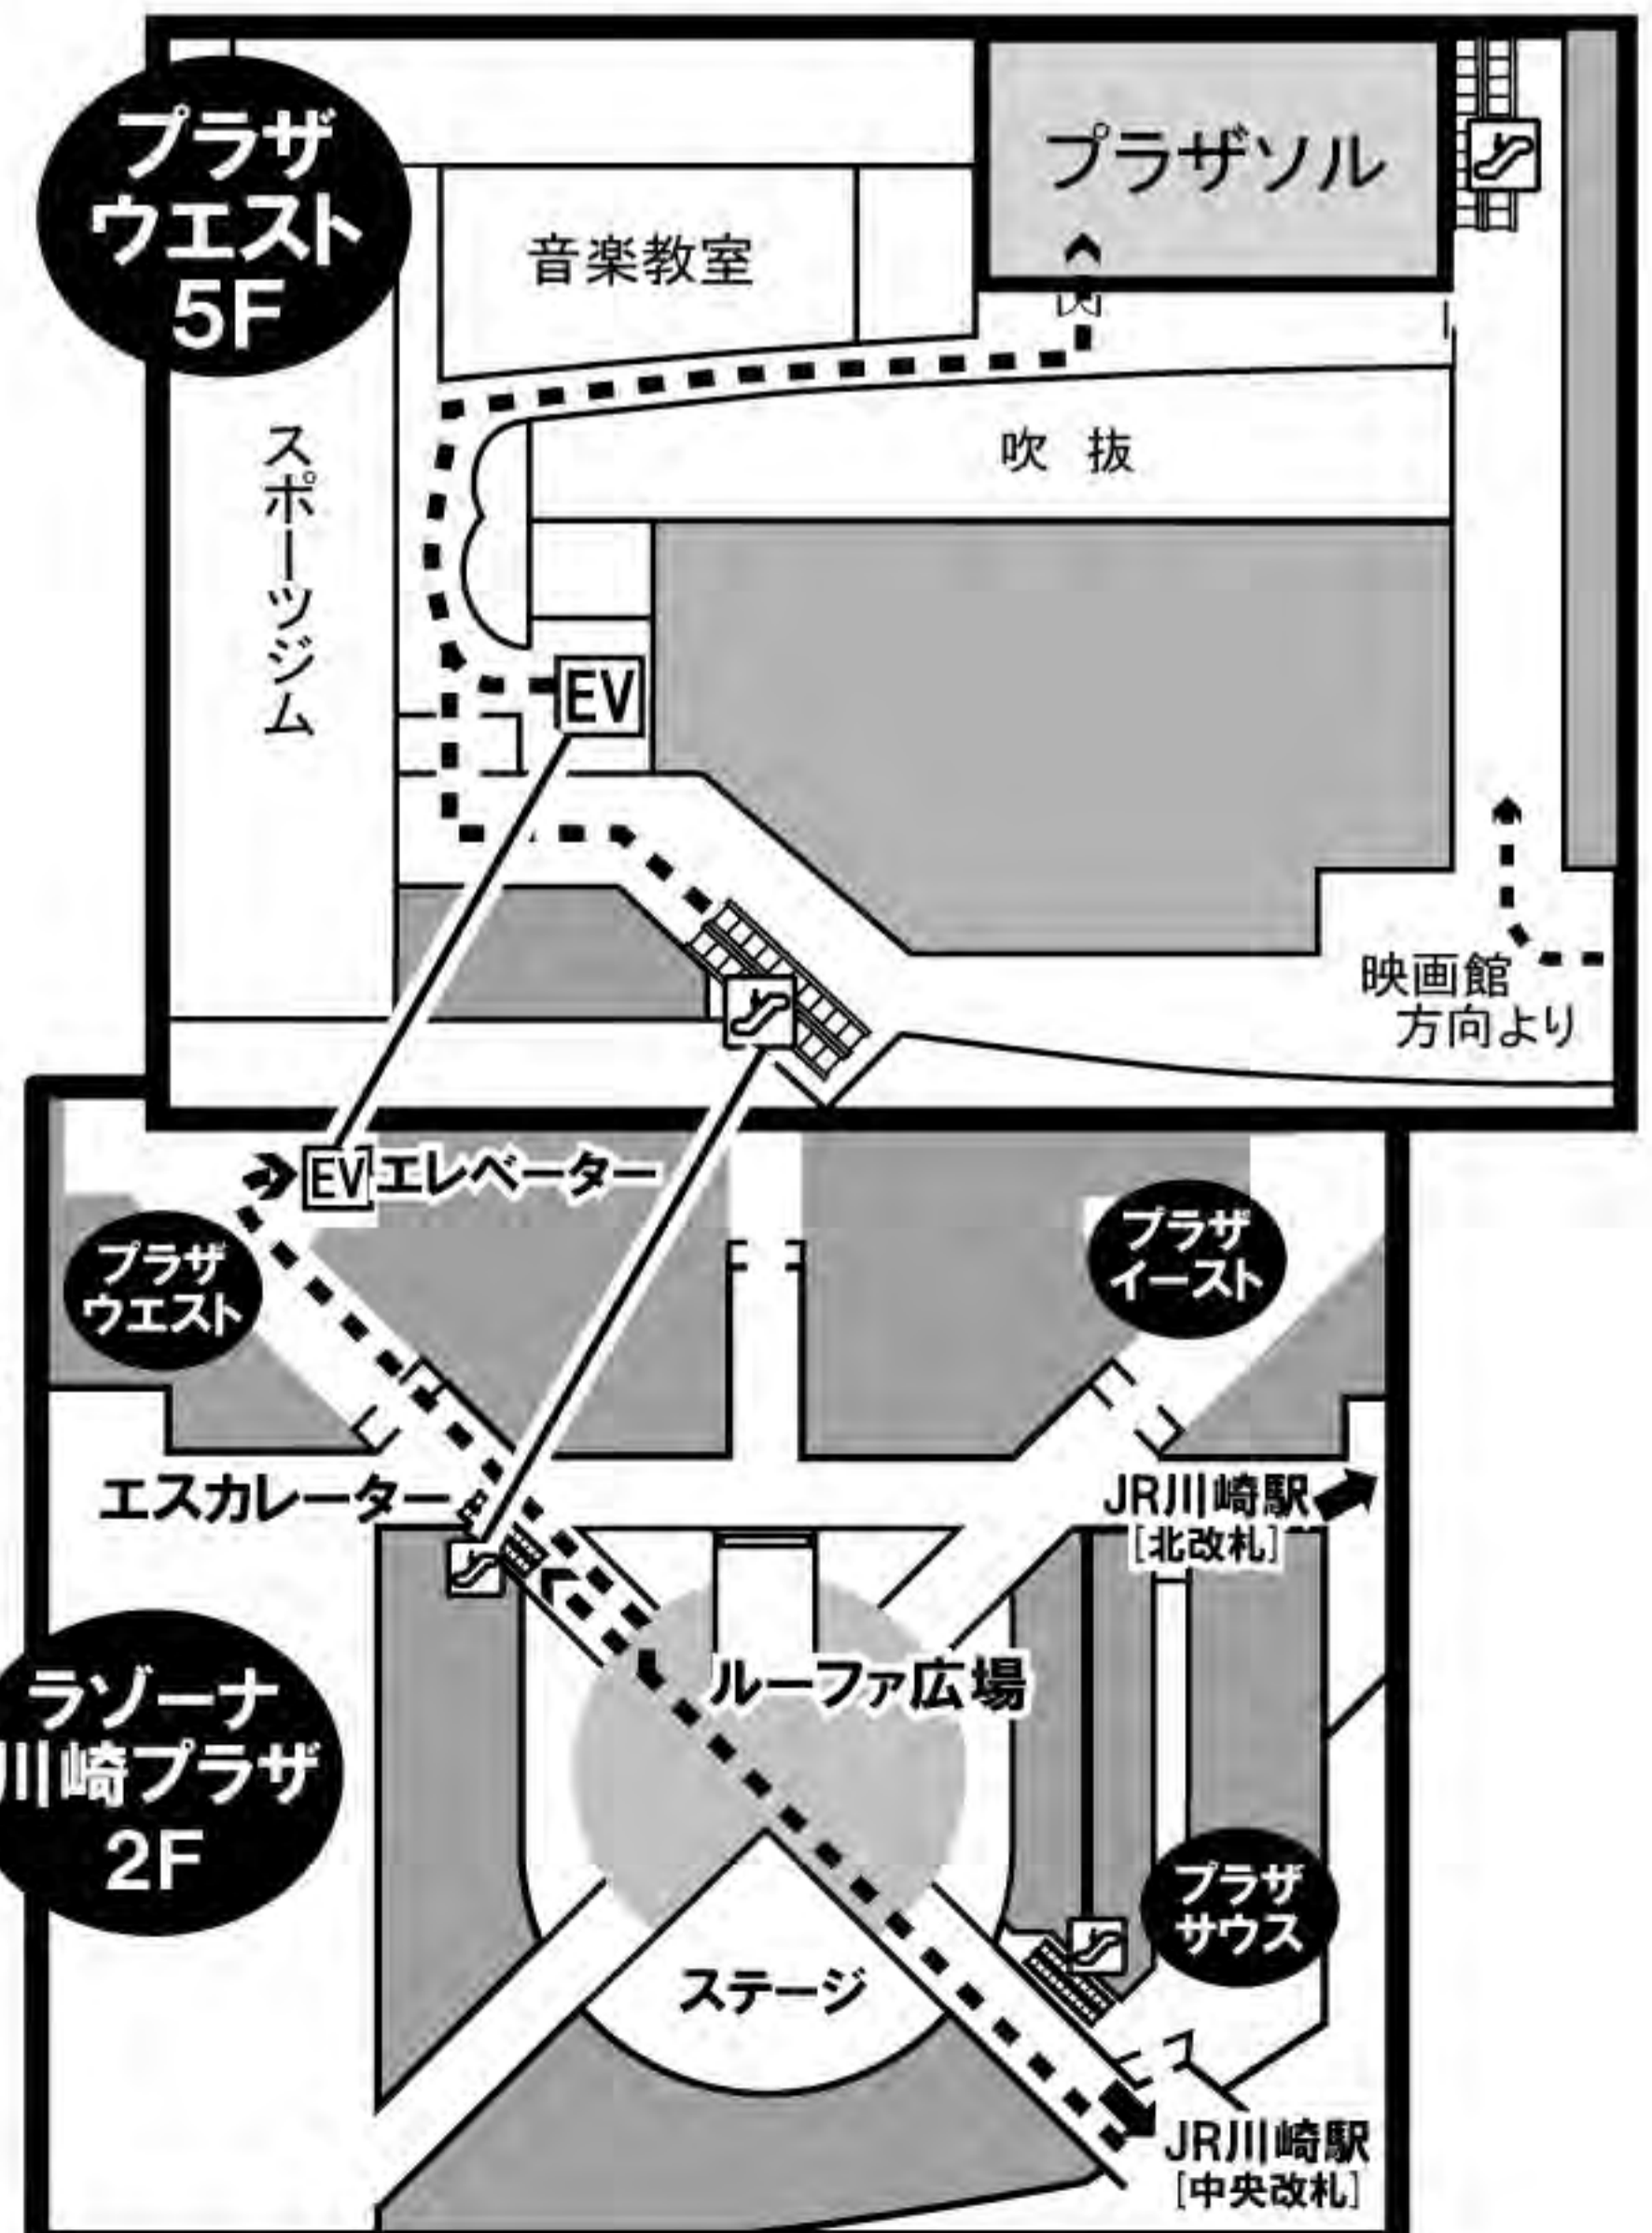

**一玄亭米多朗**

(さんゆうてい みよし)

富山県高岡市出身  
平成30年 三遊亭遊吉へ入門  
平成31年 中席より楽屋入り  
平成31年 浅草演芸ホールにて初高座「道灌」  
令和5年 ニツ目昇進

**三遊亭美よし**

### 会場までのご案内

JR川崎駅改札を出て左側へ。  
ラゾーナ川崎プラザ入口がありますので、左寄りから中庭(2Fルーファ広場)へ出てください。そのまま直進、緑色の看板の下から建物の中へ。入って少し行った右側のエレベーターで5Fへ。スポーツクラブ、音楽教室の先にあります。  
改札よりホール入口まで徒歩約5分です。