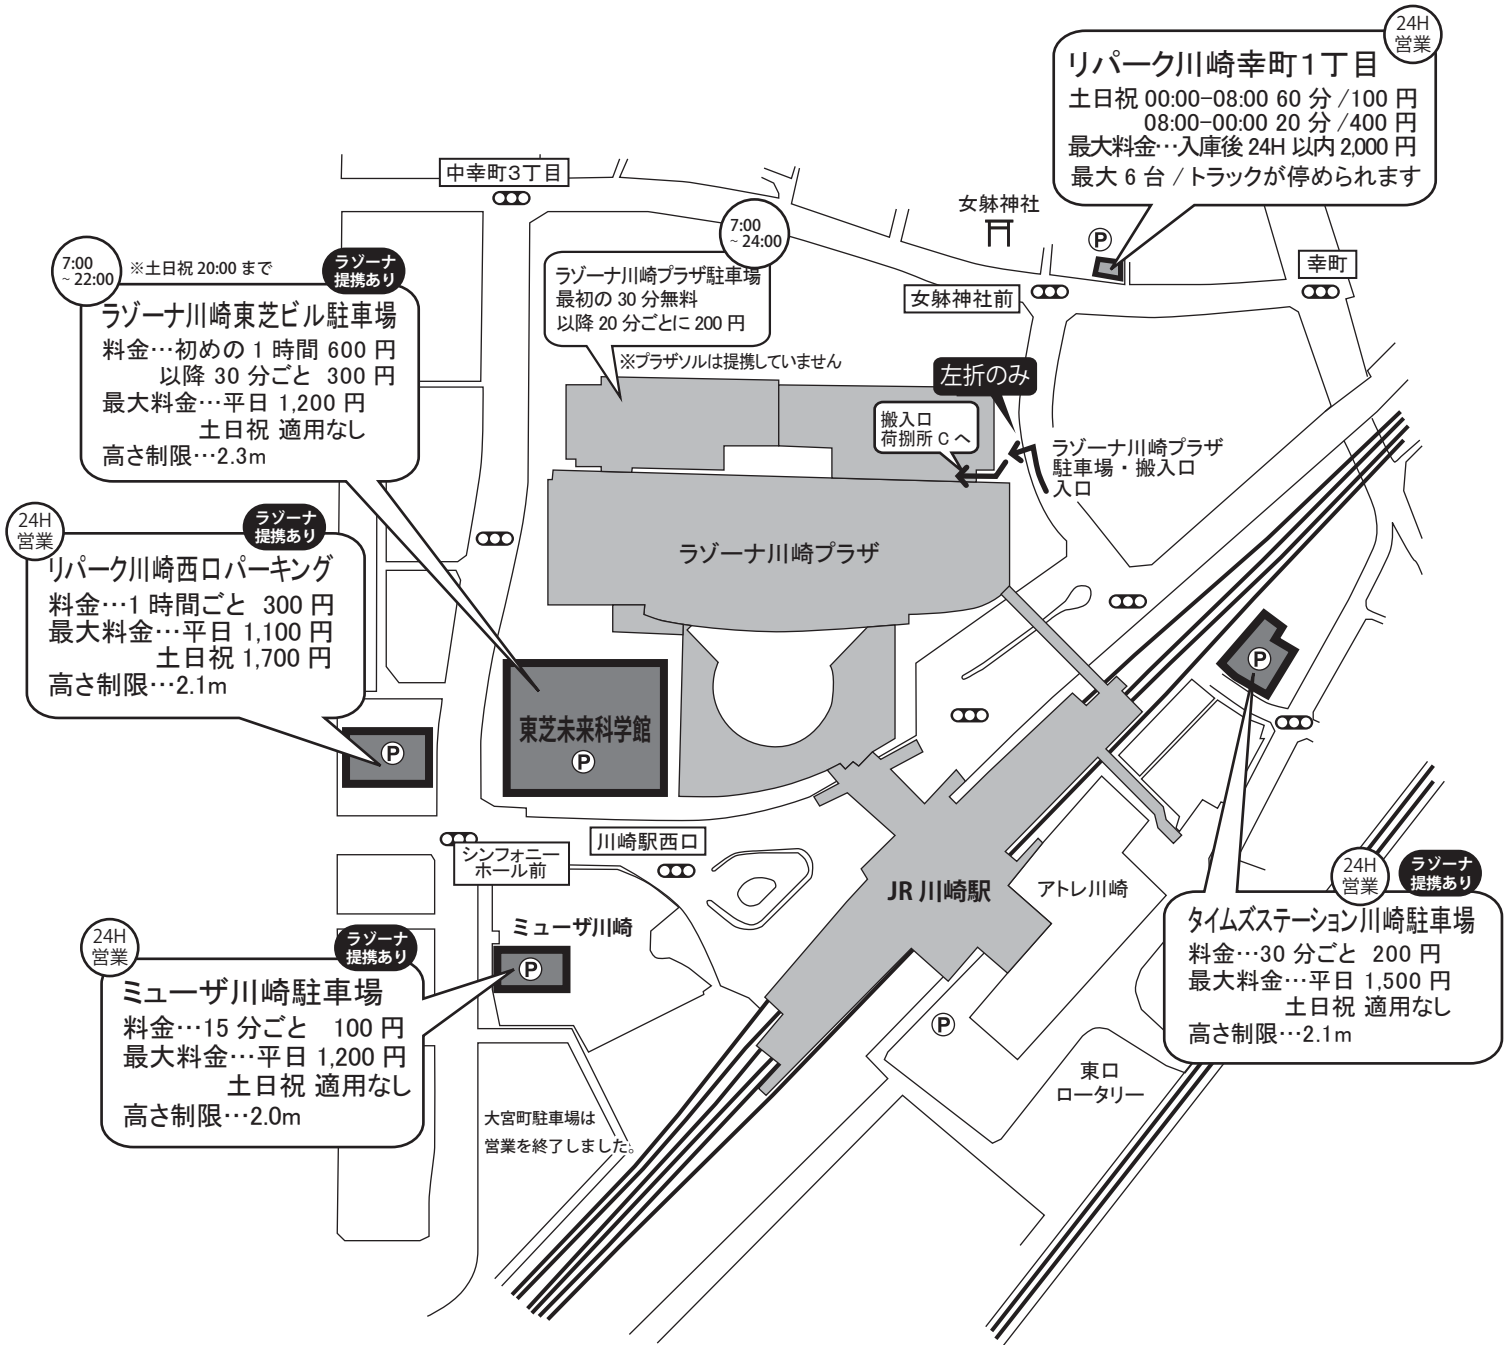

ラゾーナ川崎プラザ 周辺図・駐車場

2019/10/1 現在

※ラゾーナ川崎プラザの駐車場および周辺駐車場は、プラザソルは提携していません。

ラゾーナ提携あり

…ラゾーナ川崎プラザ内の他店舗でお買物をされた場合、割引が適用されます。
※プラザソルでは提携しておりませんので、他店をご利用ください。

ラゾーナ他店でのお買上金額		1,100 円以上	3,300 円以上	33,000 円以上
ラゾーナ川崎プラザ 駐車場		1 時間 30 分無料 30 分無料サービス含む	2 時間 30 分無料 30 分無料サービス含む	3 時間 30 分無料 30 分無料サービス含む
提携駐車場 (4 カ所)	平日	1 時間無料	2 時間無料	3 時間無料
	土日祝	2 時間無料	3 時間無料	4 時間無料

提携駐車場の割引を利用される方は、ラゾーナ内他店のお買上レシートと駐車券を、総合案内所（1階ダイソー横、2階川崎駅改札側入口）にお持ちください。