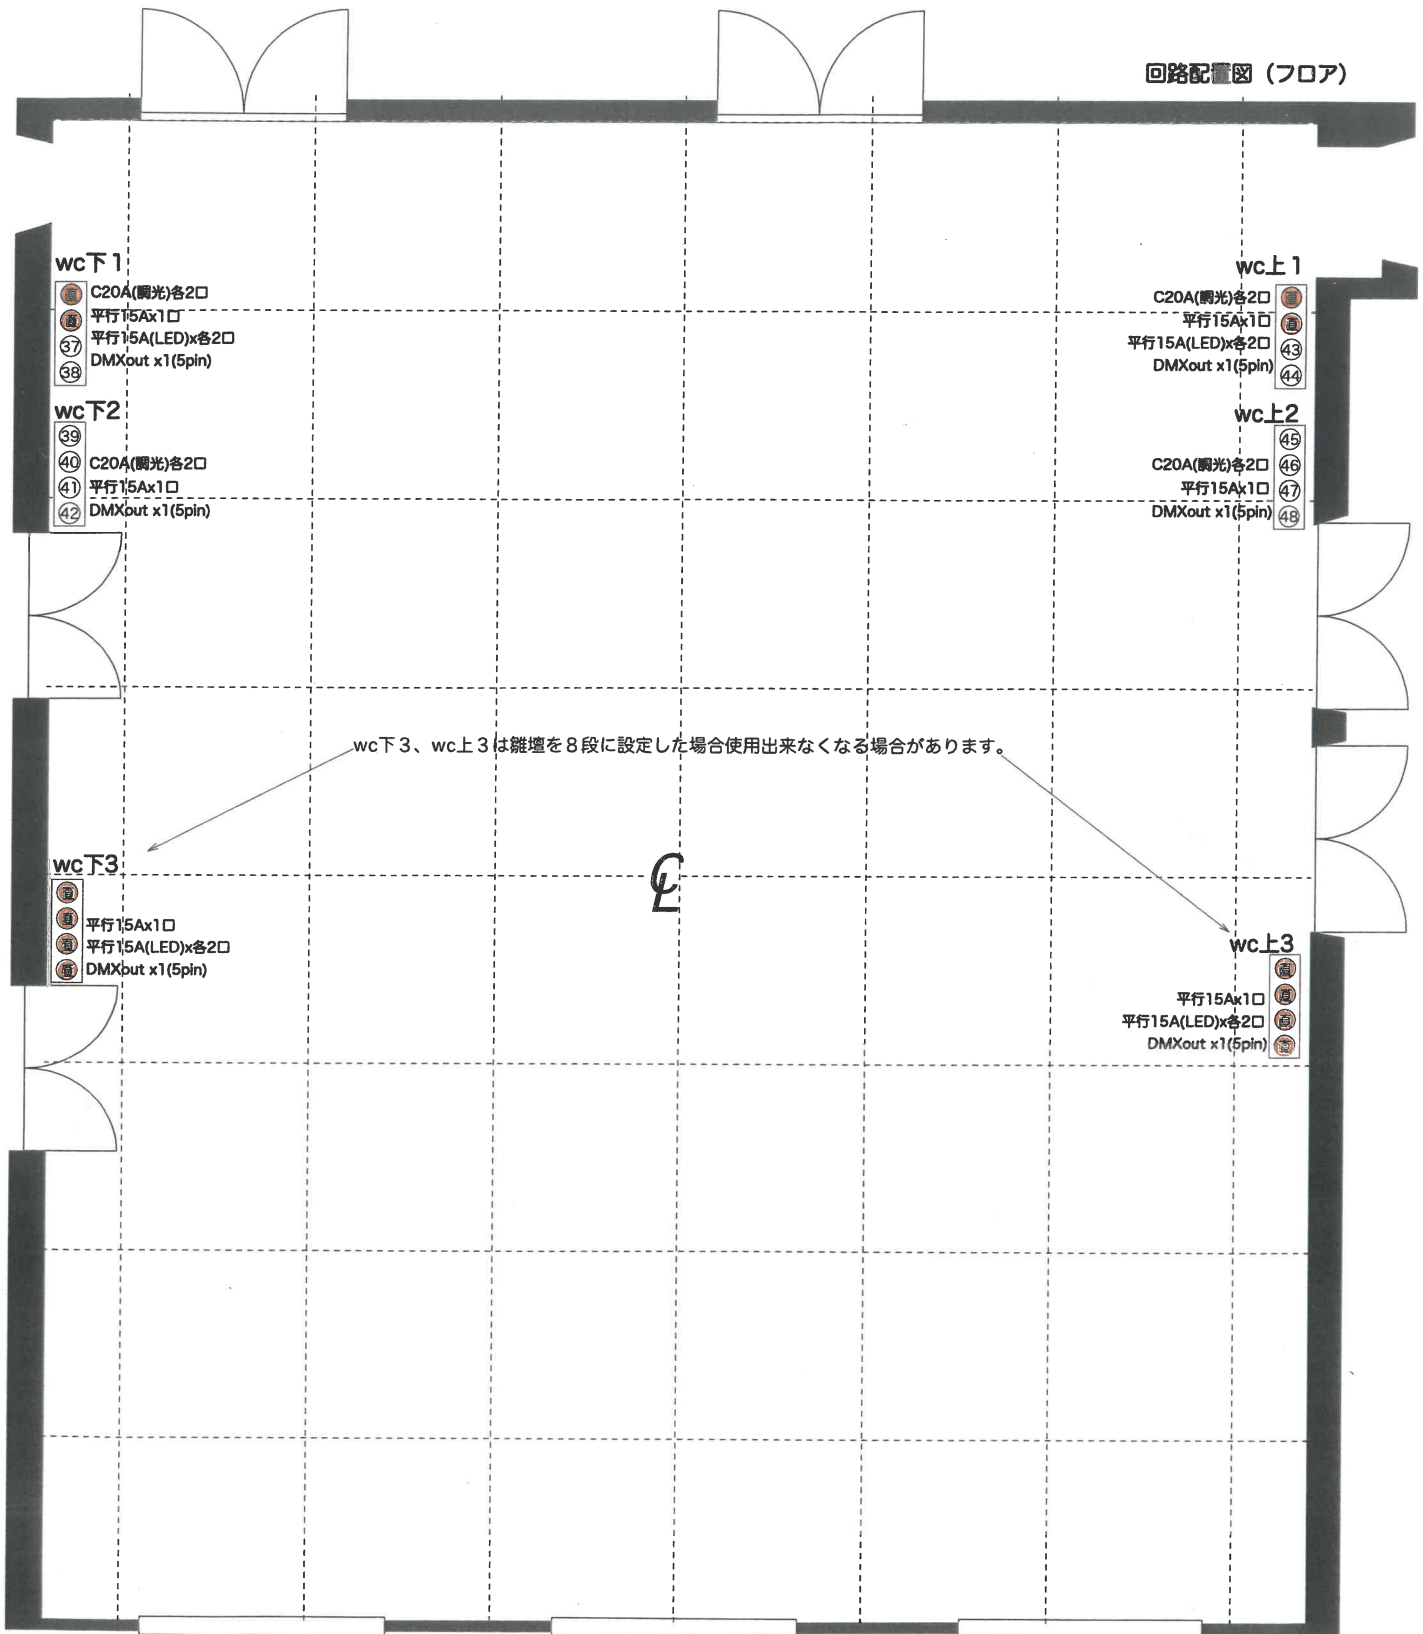

回路配置図 (フロア)

ラゾーナ川崎プラザソル

基礎図面 1/50

〒212-8576

川崎市幸区堀川町72-1 ラゾーナ川崎プラザ5F

Tel 044-874-8501

Fax 044-520-9151

mail info@plazasol.jp